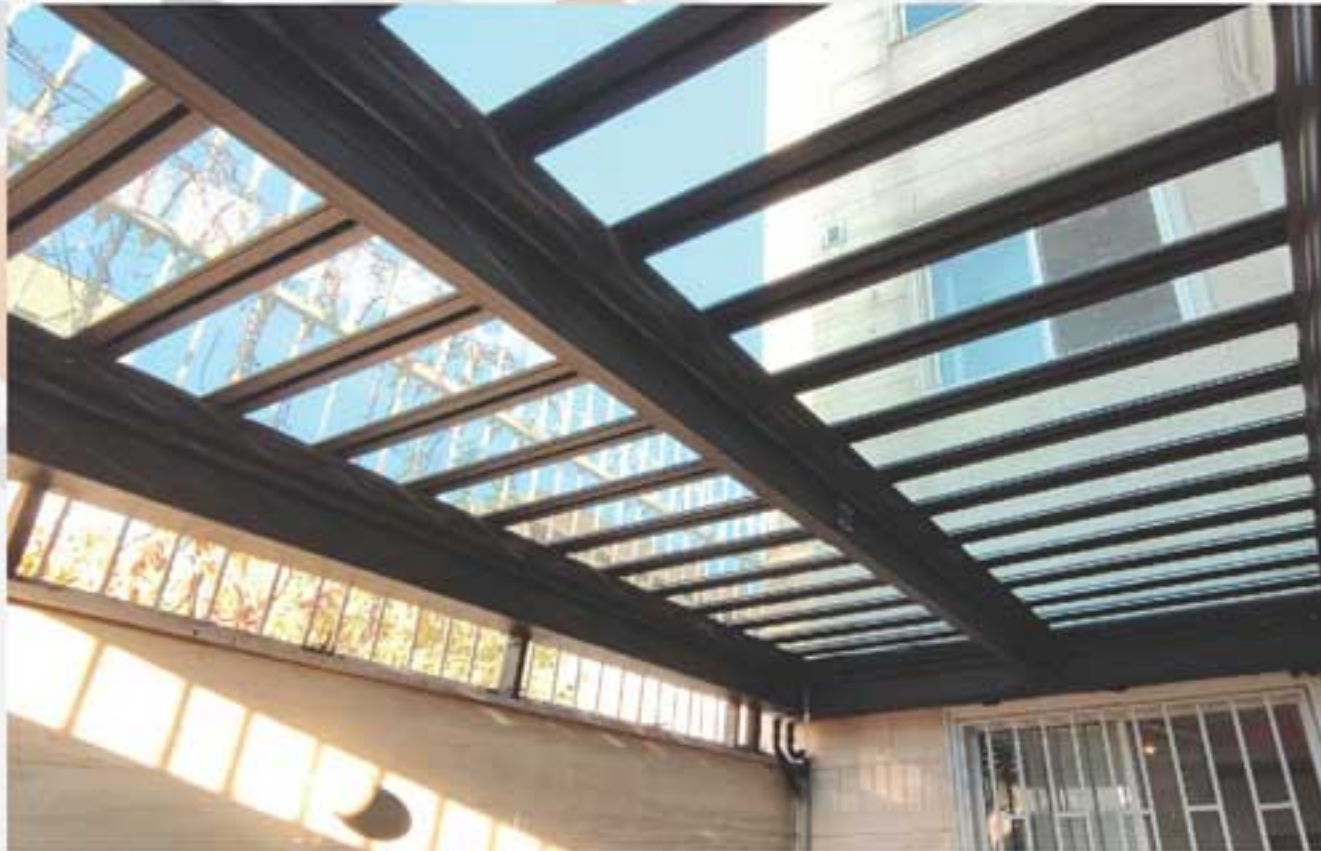

◆ سقف متحرک شیشه ای

◆ معرفی محصول

سقف های متحرک شیشه ای محصولاتی هستند که در معماری نوین ساختمان ها، مجتمع های تجاری و رستورانها و ... مورد استفاده قرار میگیرد. سیستم سقف متحرک شیشه ای به گونه ای طراحی شده که عایق هوا و آب بوده و امکان استفاده از آن در تمامی مناطق کشور وجود دارد.

سقف های شیشه ای متحرک را می توان به راحتی در محل کار، ویلا، منزل، پاسیو، تراس و ... استفاده کرد. این سیستم ها نمای زیبایی دارند و ظاهر سازه را مدرن و شکیل تر می کنند

◆ مشخصات فنی

سقف شیشه ای متحرک از موتور و شیشه و سازه آلومینیومی تشکیل شده که بخش اصلی سقف شیشه می باشد که شیشه ها در داخل ریل های آلومینیومی حرکت می کنند.

شیشه ها دوجداره و با ضخامت ۲ میلی متر می باشند. لایه خارجی شیشه سکوریت ۲۶ میلی متر و لایه داخلی از جنس پلی کربنات با ضخامت ۴ میلی متر است تا در صورت شکست احتمالی شیشه بر اثر اصابت جسم سخت، منجر به ریزش و آسیب نگردد.

این سیستم توسط ریموت کنترل حرکت میکند.

◆ مزایا

- سیستم حرکتی ریموت کنترل و کلید دستی
- امکان نور پردازی در مکان های رو باز و ایجاد فضای بسیار شیک و زیبا در شب
- امکان خروج آب باران و برف توسط ناودان های تعبیه شده در سیستم
- حرکت پاتل ها به آرامی و بدون داشتن صدای اضافی
- امکان استفاده از سیستم سرمایش و گرمایش در محیط اجرا شده
- قابلیت اتصال به سیستم هوشمند ساختمان
- داشتن دید مناسب به داخل و خارج محیط
- استفاده حداکثری از نور طبیعی
- مقاومت و استحکام کافی در مقابل بارش ها
- مقاوم در برابر تغییرات دما
- عدم جذب بیش از حد حرارت از خارج به داخل و جلوگیری از اتلاف حرارت از داخل به خارج محیط